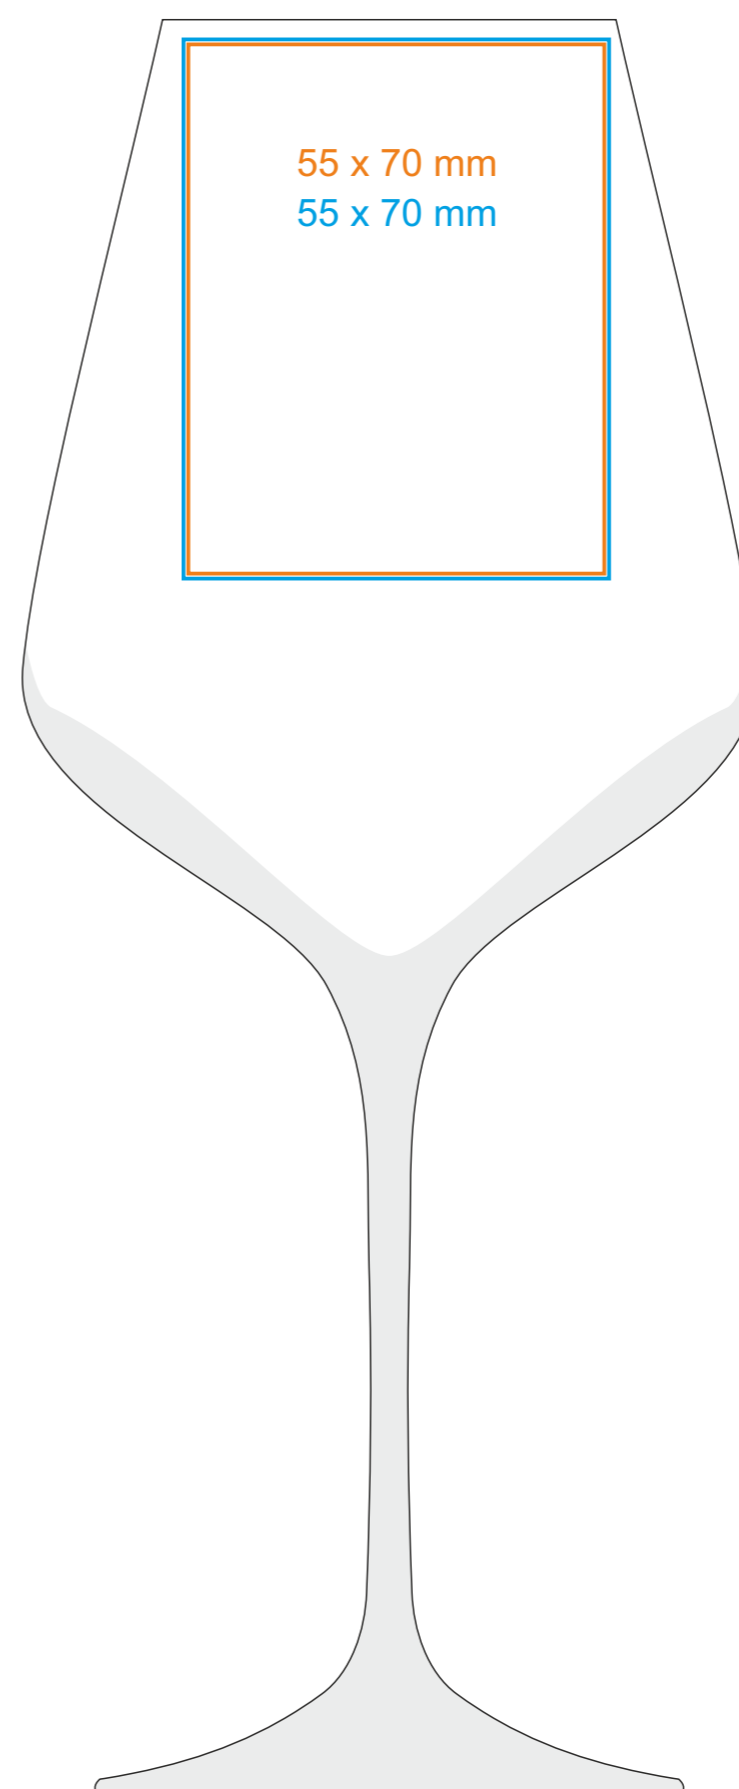

# G\_524 Aria

420 ml / h: 235 mm / Ø 61 mm

\*Für Projekte mit Transferdruckverfahren außerhalb unserer Standarddruckfläche bitte unser Beratungsteam kontaktieren.

[Wie sollten die Projekte für den Druck vorbereitet werden](#)

## Bedeutung

- Transferdruck
- Laser Engraving